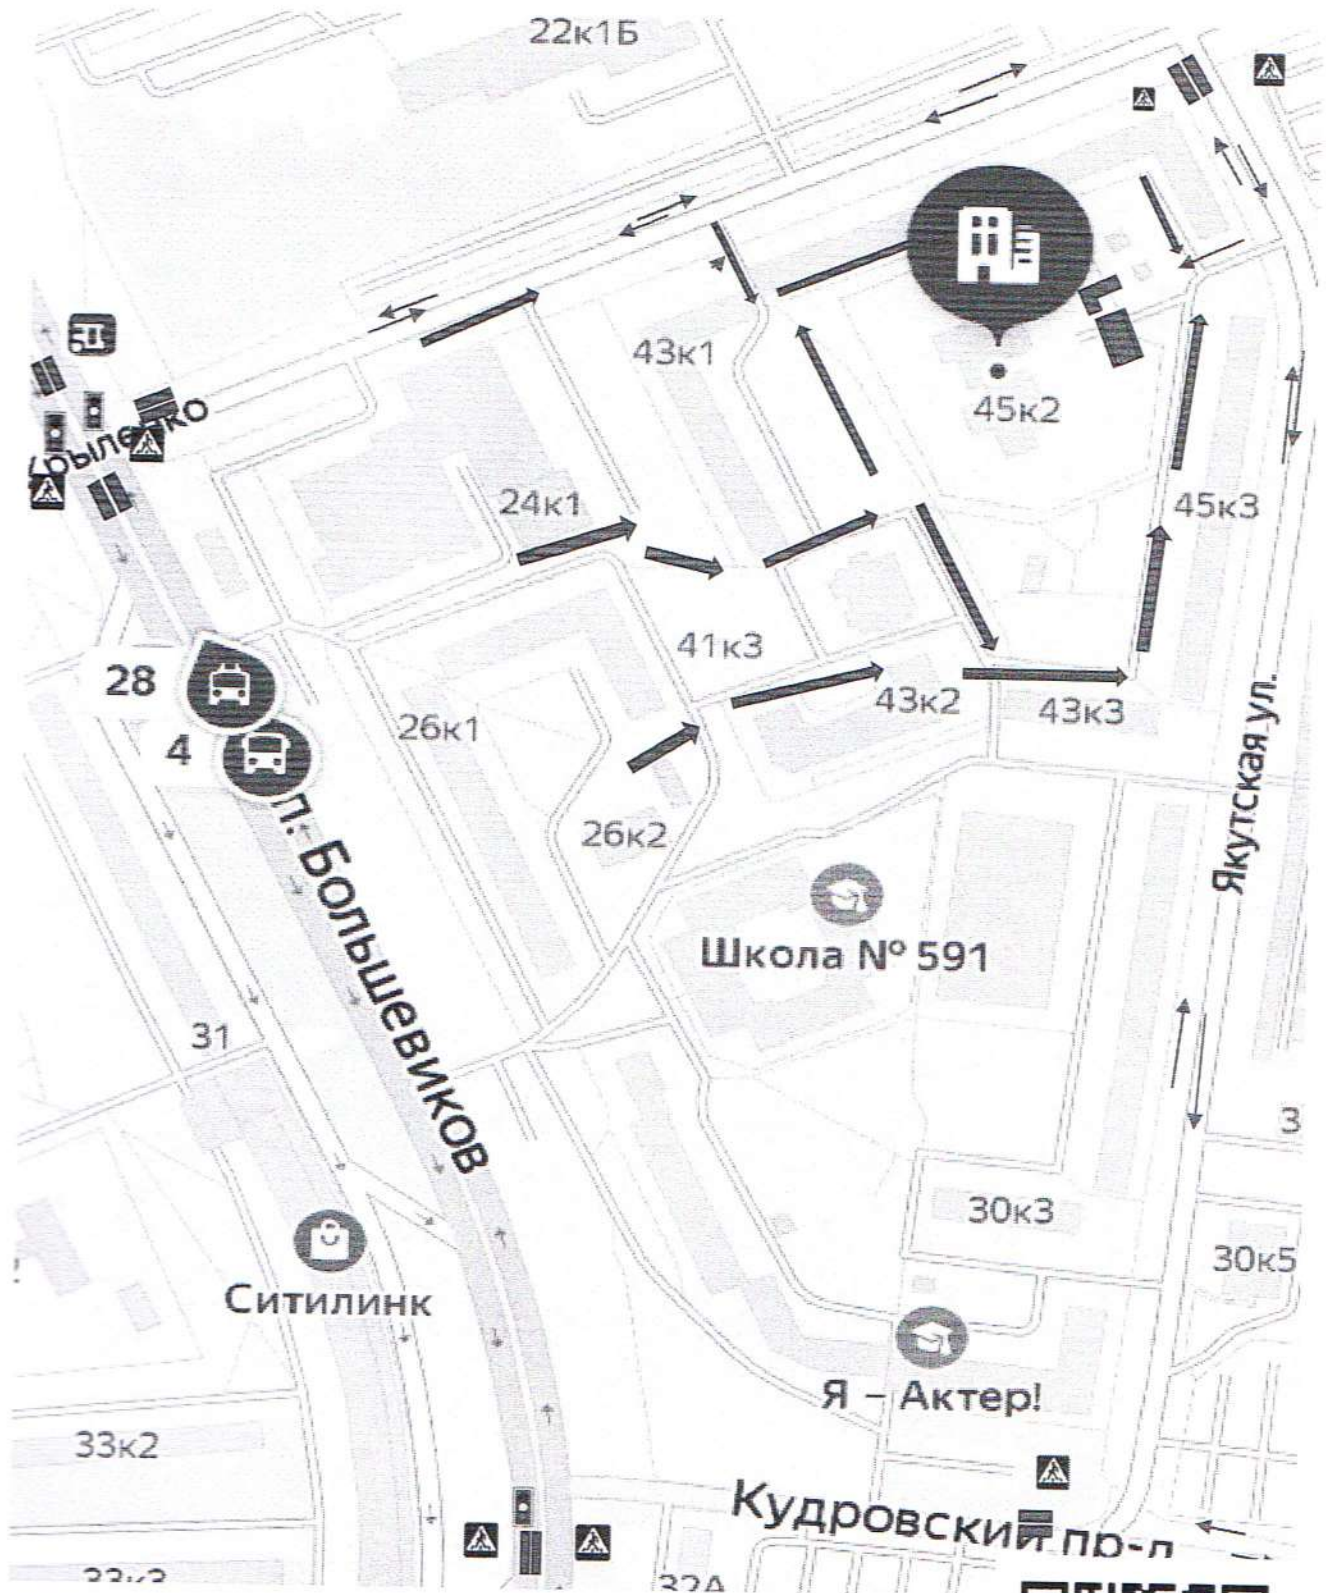

1. План –схема района расположения ГБДОУ детского сада №64
комбинированного вида Невского района Санкт-Петербурга, пути движения
транспортных средств и детей

2. Маршруты движения организованных групп детей от ГБДОУ детского сада № 64 комбинированного вида Невского района Санкт-Петербурга в библиотеку имени Николая Рубцова