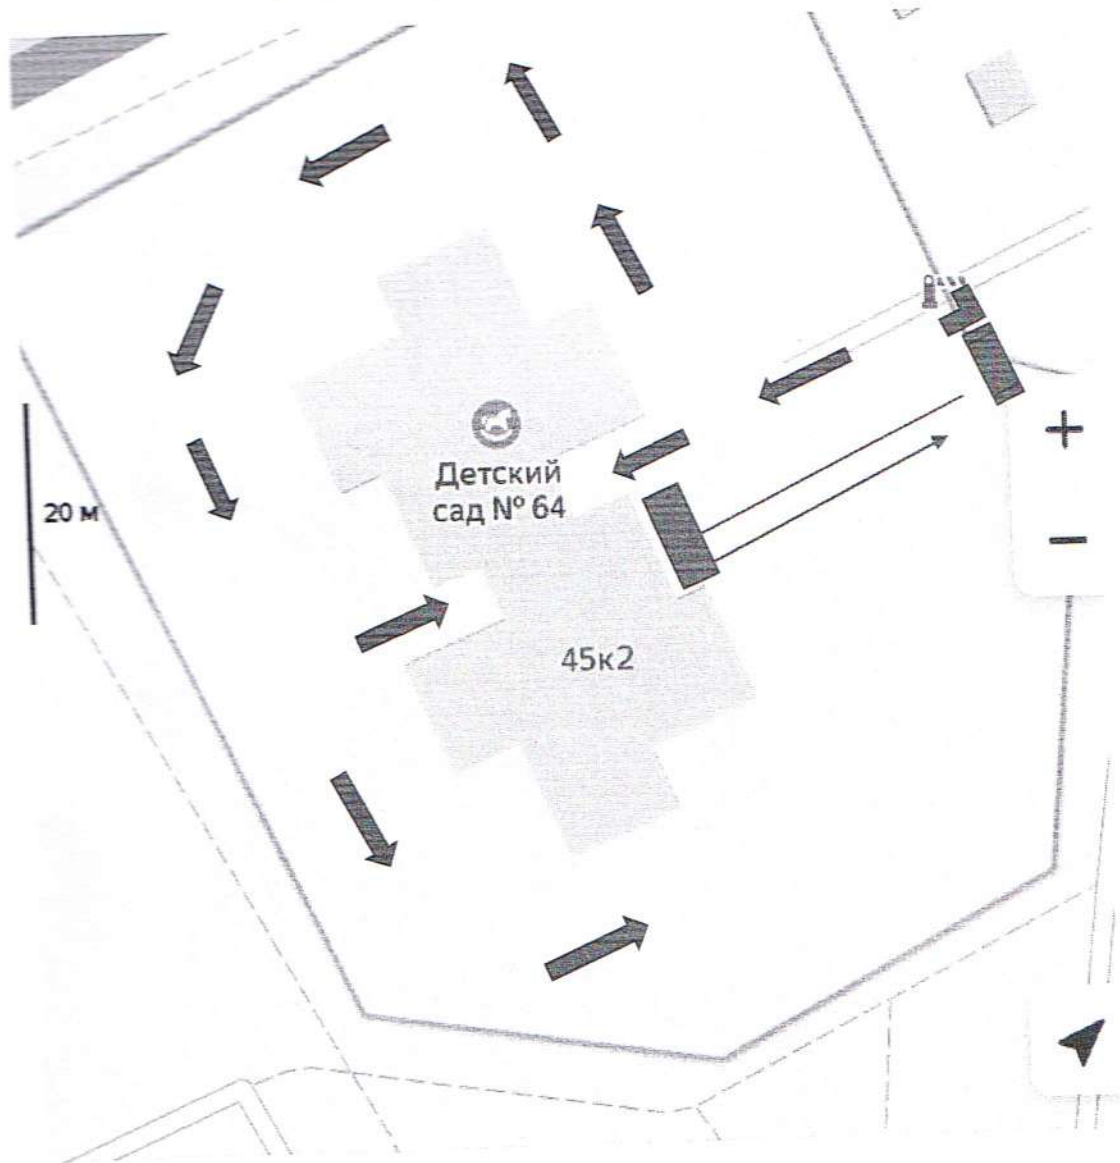

1. План –схема района расположения ГБДОУ детского сада №64
комбинированного вида Невского района Санкт-Петербурга, пути движения
транспортных средств и детей

2. Маршруты движения организованных групп детей от ГБДОУ детского сада № 64 комбинированного вида Невского района Санкт-Петербурга в библиотеку имени Николая Рубцова

	Зебра
	Пешеходный переход
	Направление движения транспорта
	Движение детей
	Светофор

3. План –схема пути движения транспортных средств к местам разгрузки, погрузки и рекомендованные пути передвижения детей по территории ГБДОУ детского сада № 64 комбинированного вида Невского района Санкт-Петербурга